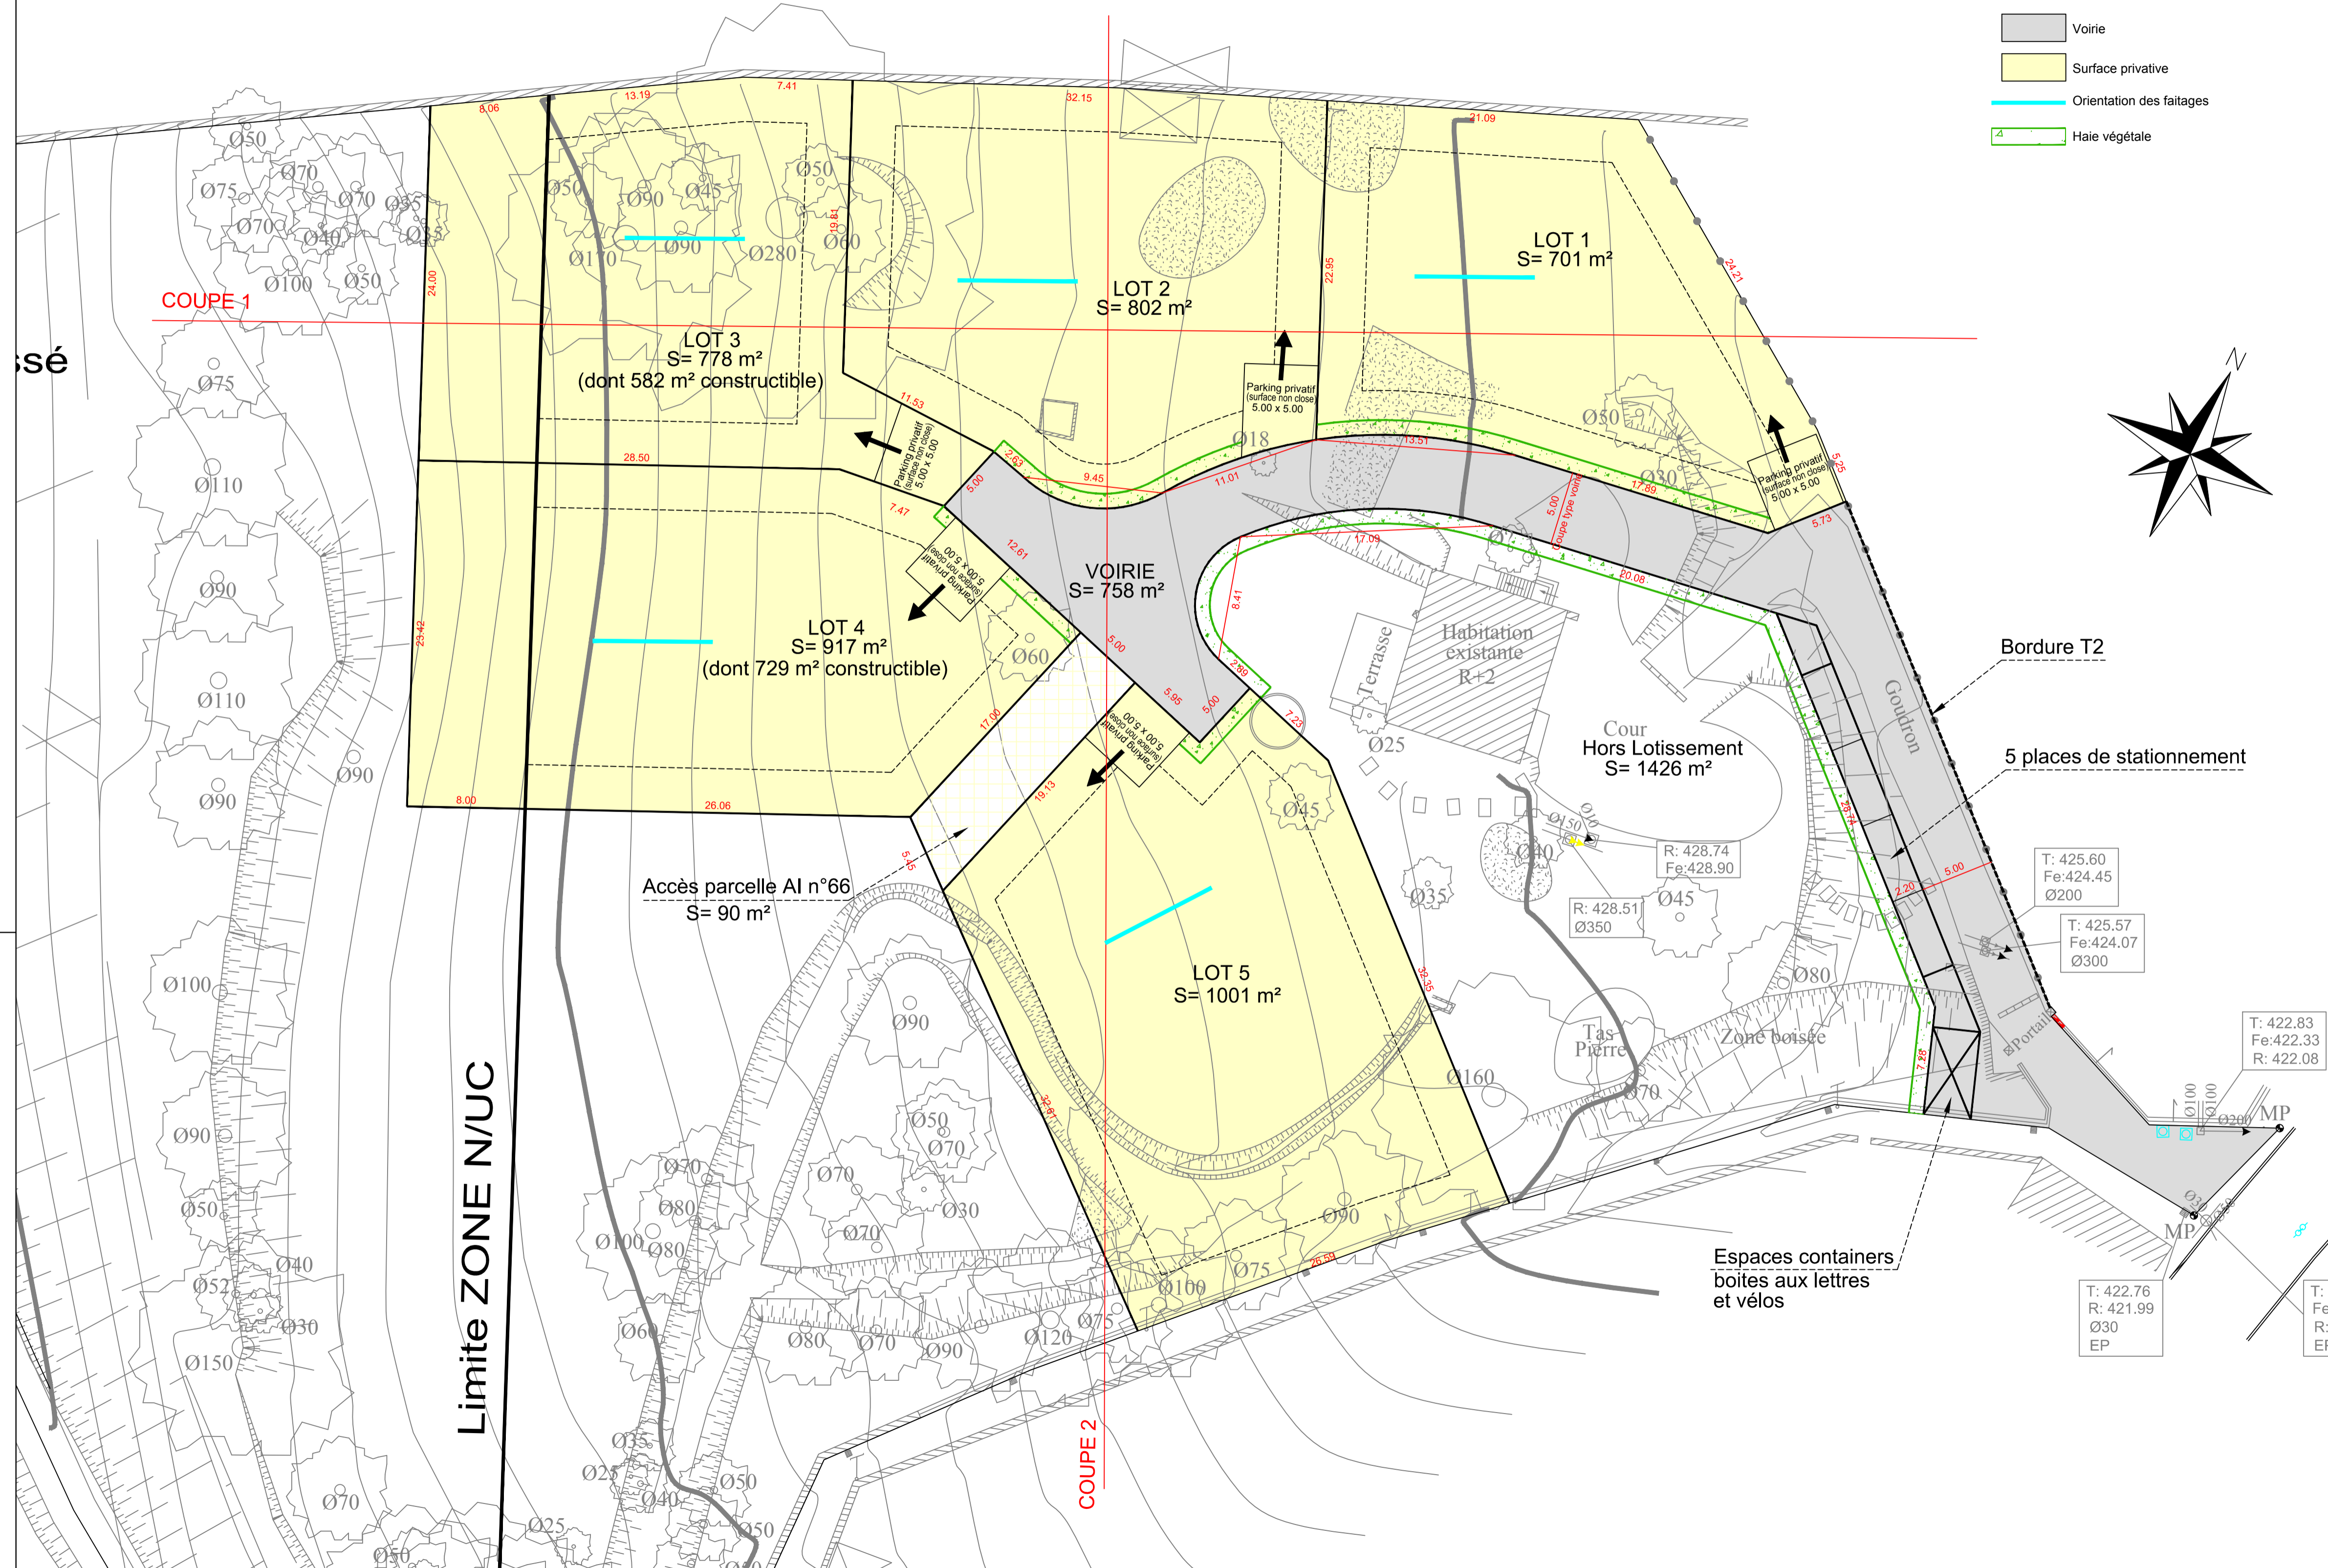

PLAN DE COMPOSITION

Lotissement "Le Clos Prodon"

Echelle: 1/250

Pièce:PA4

ACTIV RESEAU - BTLN

Dessiné en 30/11/2018
Dossier 42 207 18 518

32 Rue Dorion 42700 FRIMINY
Le Piny Haut 43200 YSSINGEAUX
Tel : 04.77.10.99.00 Tel : 04.71.56.05.08
e-mail: contact@activreseau-btlm.fr

Dessiné par: C. Deschamps Référence informatique: 20718518_080119.DWG

LEGENDE:

- Voirie
- Surface privative
- Orientation des faïtages
- Haie végétale

Limite ZONE N/UC